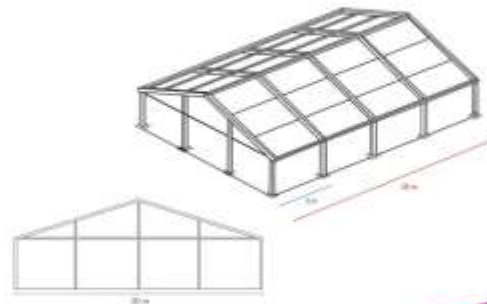

DETAIL PRODUK TENDA RODER

Tenda roder adalah tenda semi permanen berkapasitas besar dengan konstruksi seperti gudang. Struktur tenda tidak memiliki tiang tengah sehingga memudahkan pelanggan mengatur interior untuk keperluan acara-acara seperti Pameran, Expo, Peresmian, Pernikahan, dan Event-event lainnya.

Tenda roder memiliki struktur yang kuat dengan konstruksi rangka terbuat dari aluminium alloy, Sistem pemasangan knock down memudahkan dalam pemasangan dan pembongkaran serta durasi pemasangan yang cepat dan efektif.

Atap dan dinding tenda terbuat dari atap blackout atau transparent, Terpal blackout adalah terpal yang tidak tembus cahaya matahari sehingga suasana indoor menjadi teduh dan tidak terasa panas.

Sisi atap / roof tenda roder menggunakan kain keder sehingga atap tenda terpasang dan terkunci dengan kuat.

Lebar atau bentangan tenda terdiri dari 10M, 15M, 20M, dan 25M. Panjang tidak terbatas, sesuai kebutuhan dengan penambahan panjang modul perlima meter.

Tinggi tiang sisi 4M.

Jarak antara tiang 5M.

Tinggi rooftop

Bentangan 10M : 5M

Bentangan 15M : 6M

Bentangan 20M : 7M

Bentangan 25M : 8M